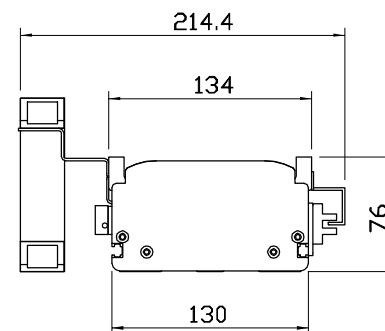

〈JDLM-130SF-16-規格表〉

單位：mm

行程(Stroke)	100	200	300	400	500	600	700	800	900	1000	1100	1200	1300
L	414	514	614	714	814	914	1014	1114	1214	1314	1414	1514	1614
A	1	1	2	2	3	3	4	4	5	5	6	6	7
B	100	200	100	200	100	200	100	200	100	200	100	200	100
N	6	6	8	8	10	10	12	12	14	14	16	16	18
重量(Kg)	8.1	9.3	10.5	11.7	12.9	14.1	15.3	16.5	17.7	18.9	20.1	21.3	22.5