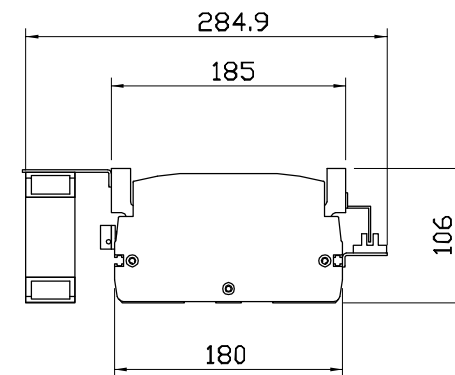

<LDLM-180SF-25-規格表>

單位：mm

行程(Syroke)	200	300	400	500	600	700	800	900	1000	1100	1200
L	664	764	864	964	1064	1164	1264	1364	1464	1564	1664
A	2	3	3	4	4	5	5	6	6	7	7
B	200	100	200	100	200	100	200	100	200	100	200
N	8	10	10	12	12	14	14	16	16	18	18
重量(Kg)	10.2	12.6	15.0	17.4	19.8	22.2	24.6	27.0	29.4	31.8	34.2