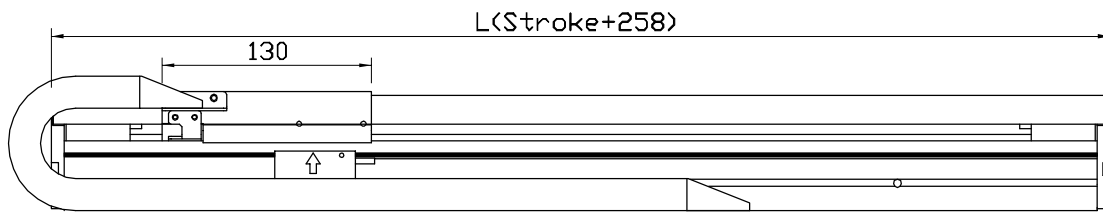

<JDLM-80SF-12-規格表>

單位：mm

行程(Stroke)	50	100	150	200	250	300	350	400	450	500	550	600
L	308	358	408	458	508	558	608	658	708	758	808	858
A	1	1	2	2	2	3	3	3	4	4	4	5
B	100	150	50	100	150	50	100	150	50	100	150	50
N	6	6	8	8	8	10	10	10	12	12	12	14
重量(Kg)	2.3	3.1	3.9	4.7	5.5	6.3	7.1	7.9	8.7	9.5	10.3	12.1