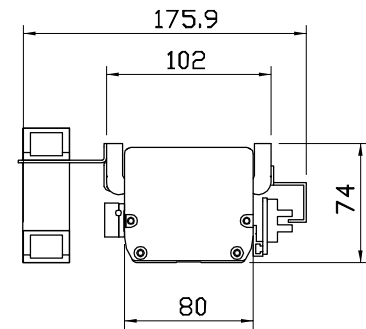

<JDLM-80SF-12-規格表>

單位：mm

行程(Stroke)	50	100	150	200	250	300	350	400	450	500	550	600
L	308	358	408	458	508	558	608	658	708	758	808	858
A	1	1	2	2	2	3	3	3	4	4	4	5
B	100	150	50	100	150	50	100	150	50	100	150	50
N	6	6	8	8	8	10	10	10	12	12	12	14
重量(Kg)	2.3	3.1	3.9	4.7	5.5	6.3	7.1	7.9	8.7	9.5	10.3	12.1