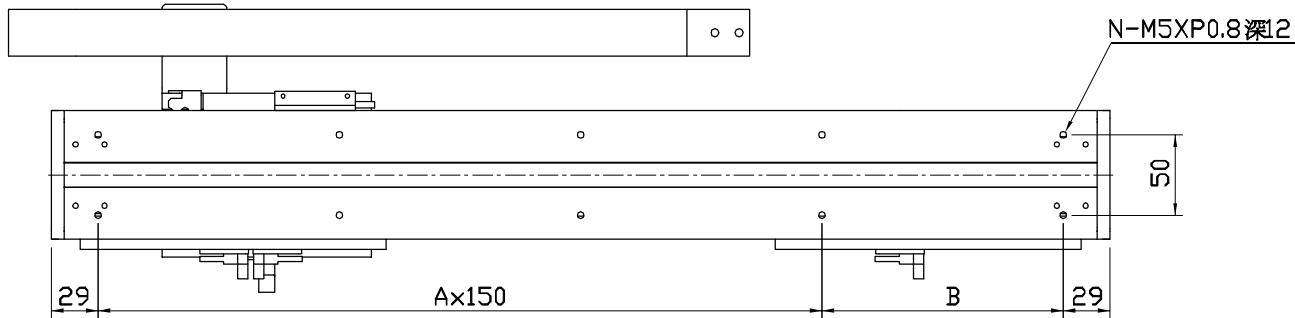

<JDLM-80SF-12-規格表>

單位：mm

行程(Stroke)	50	100	150	200	250	300	350	400	450	500	550	600
L	308	358	408	458	508	558	608	658	708	758	808	858
A	1	1	2	2	2	3	3	3	4	4	4	5
B	100	150	50	100	150	50	100	150	50	100	150	50
N	6	6	8	8	8	10	10	10	12	12	12	14
重量(Kg)	2.3	3.1	3.9	4.7	5.5	6.3	7.1	7.9	8.7	9.5	10.3	12.1