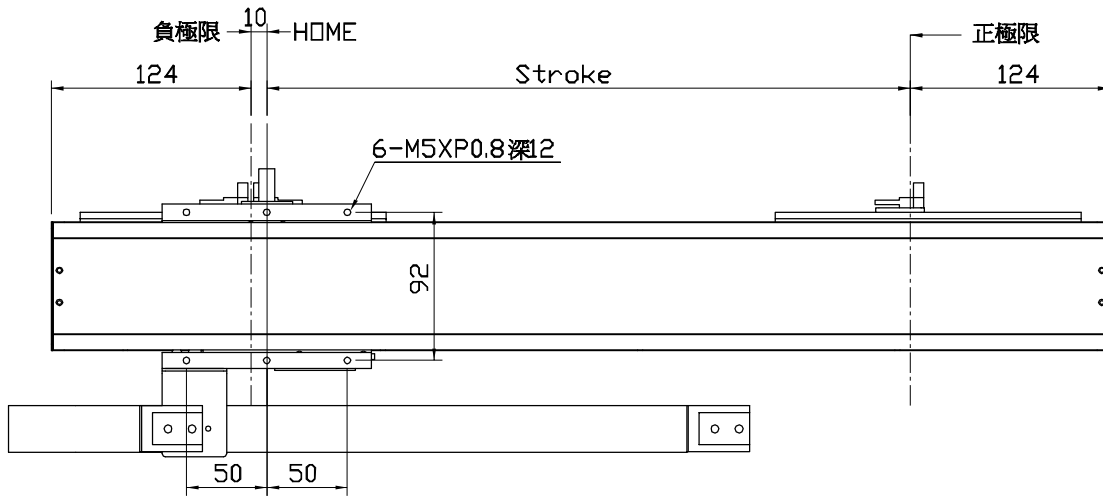

<JDLM-80SF-12-規格表>

單位：mm

行程(Stroke)	50	100	150	200	250	300	350	400	450	500	550	600
L	308	358	408	458	508	558	608	658	708	758	808	858
A	1	1	2	2	2	3	3	3	4	4	4	5
B	100	150	50	100	150	50	100	150	50	100	150	50
N	6	6	8	8	8	10	10	10	12	12	12	14
重量(Kg)	2.3	3.1	3.9	4.7	5.5	6.3	7.1	7.9	8.7	9.5	10.3	12.1